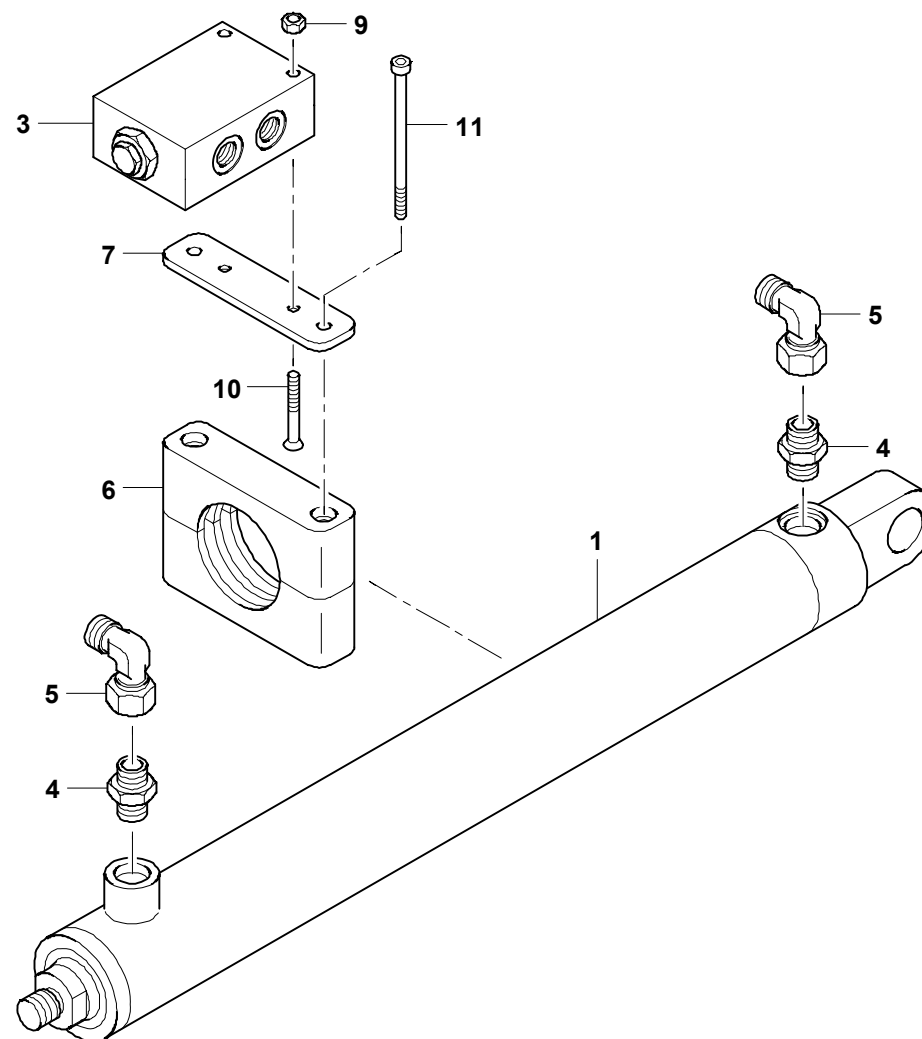

GROVEAUFRICHTZYLINDER
CYLINDERBILDTADEL
PICTORIAL DISPLAY**GMK 6400**
BE 710
G 173

07.11

3205841-ETL #

1/1

3205841-0-BL01-0711-0000